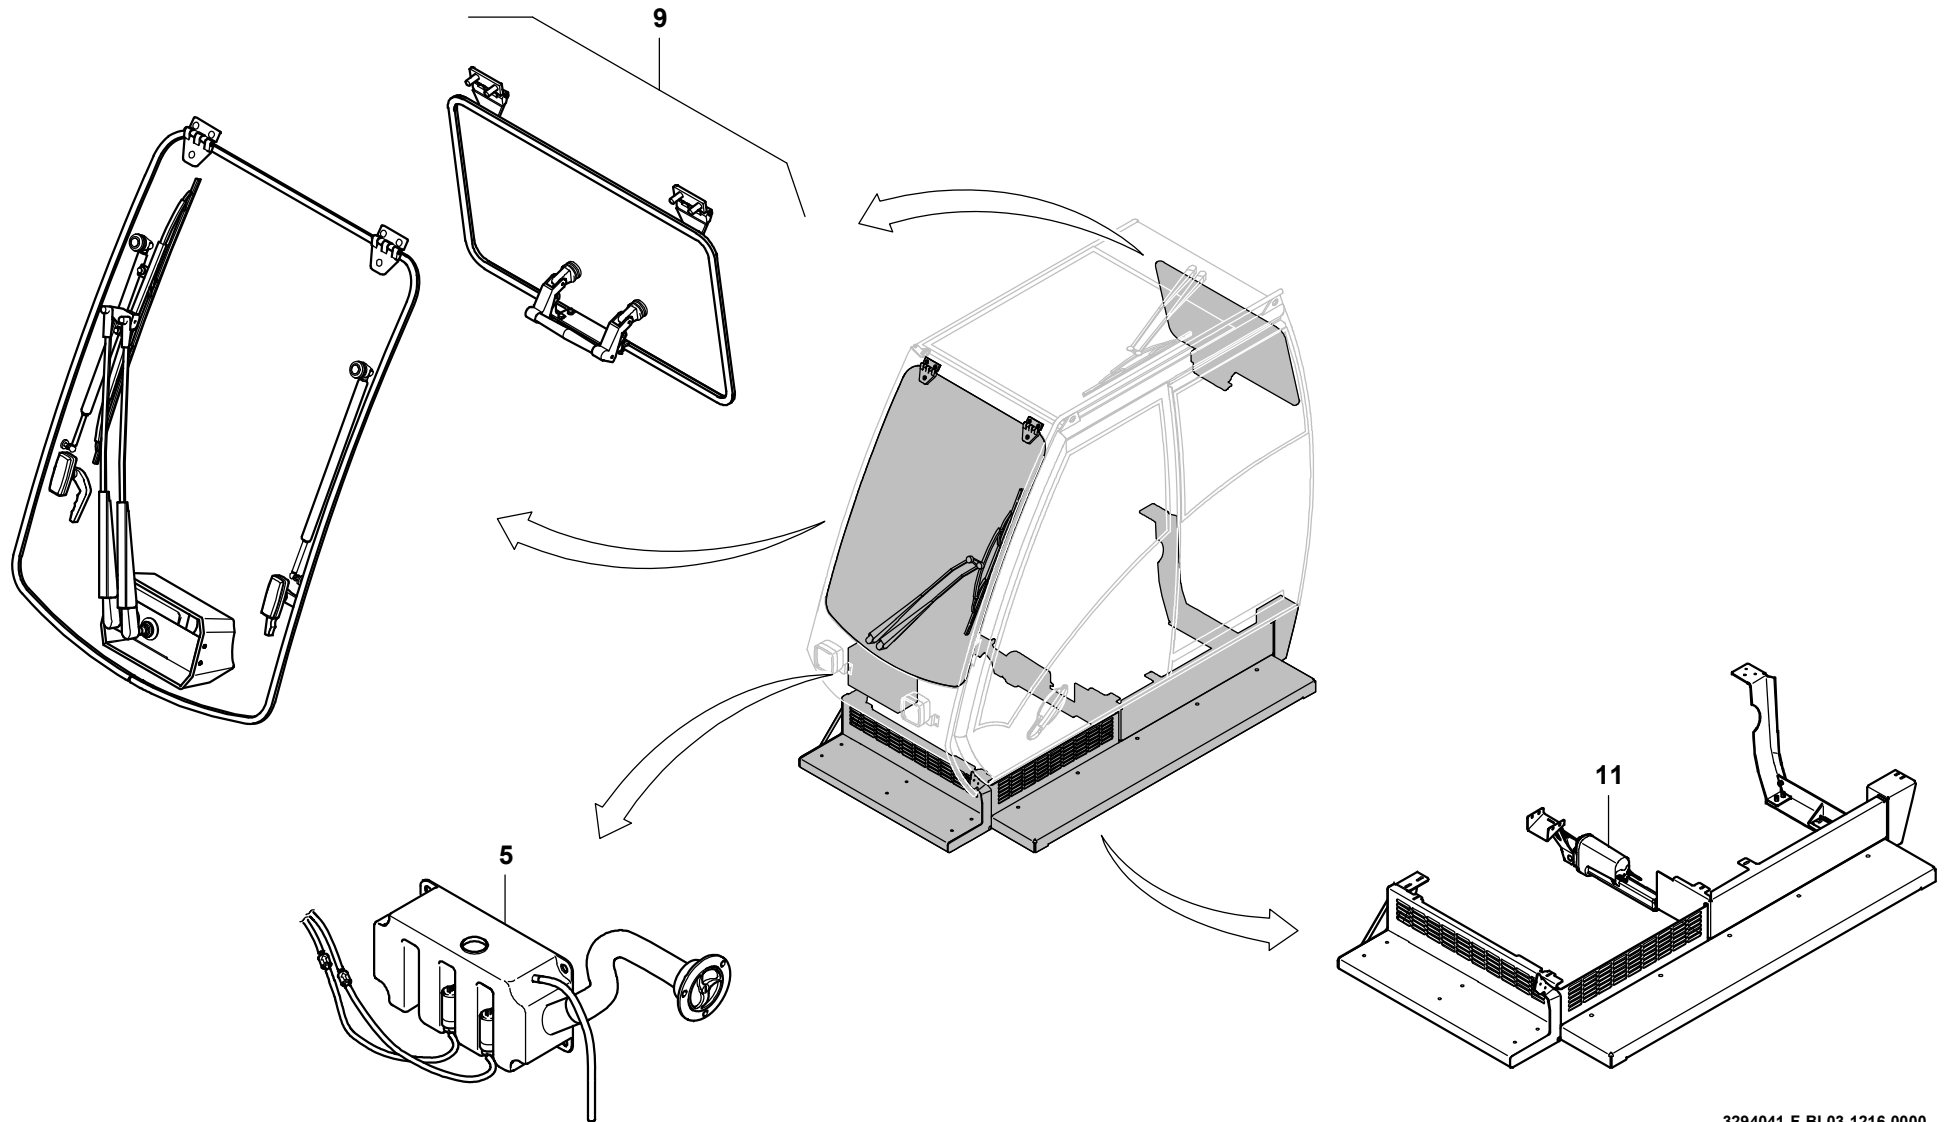

GROVEKRANKABINE ZSB.
CRANE CABIN, ASSEMBLYBILDTADEL
PICTORIAL DISPLAY

12.16

3294041-ETL F

2/5

**GMK 5250
BE 630
G 0**

GROVEKRANKABINE ZSB.
CRANE CABIN, ASSEMBLYBILDТАFЕL
PICTORIAL DISPLAY

12.16

3294041-ETL F

3/5

**GMK 5250
BE 630
G 0**

3294041-F-BL03-1216-0000

GROVE

KRANKABINE ZSB.
CRANE CABIN, ASSEMBLY

BILDTAFEL
PICTORIAL DISPLAY

12.16

3294041-ETL F

4/5

GMK 5250
BE 630
G 0

3294041-F-BL04-1216-0000

GROVE[®]KRANKABINE ZSB.
CRANE CABIN, ASSEMBLYBILDTADEL
PICTORIAL DISPLAY**GMK 5250**
BE 630
G 0

12.16

3294041-ETL F

5/5