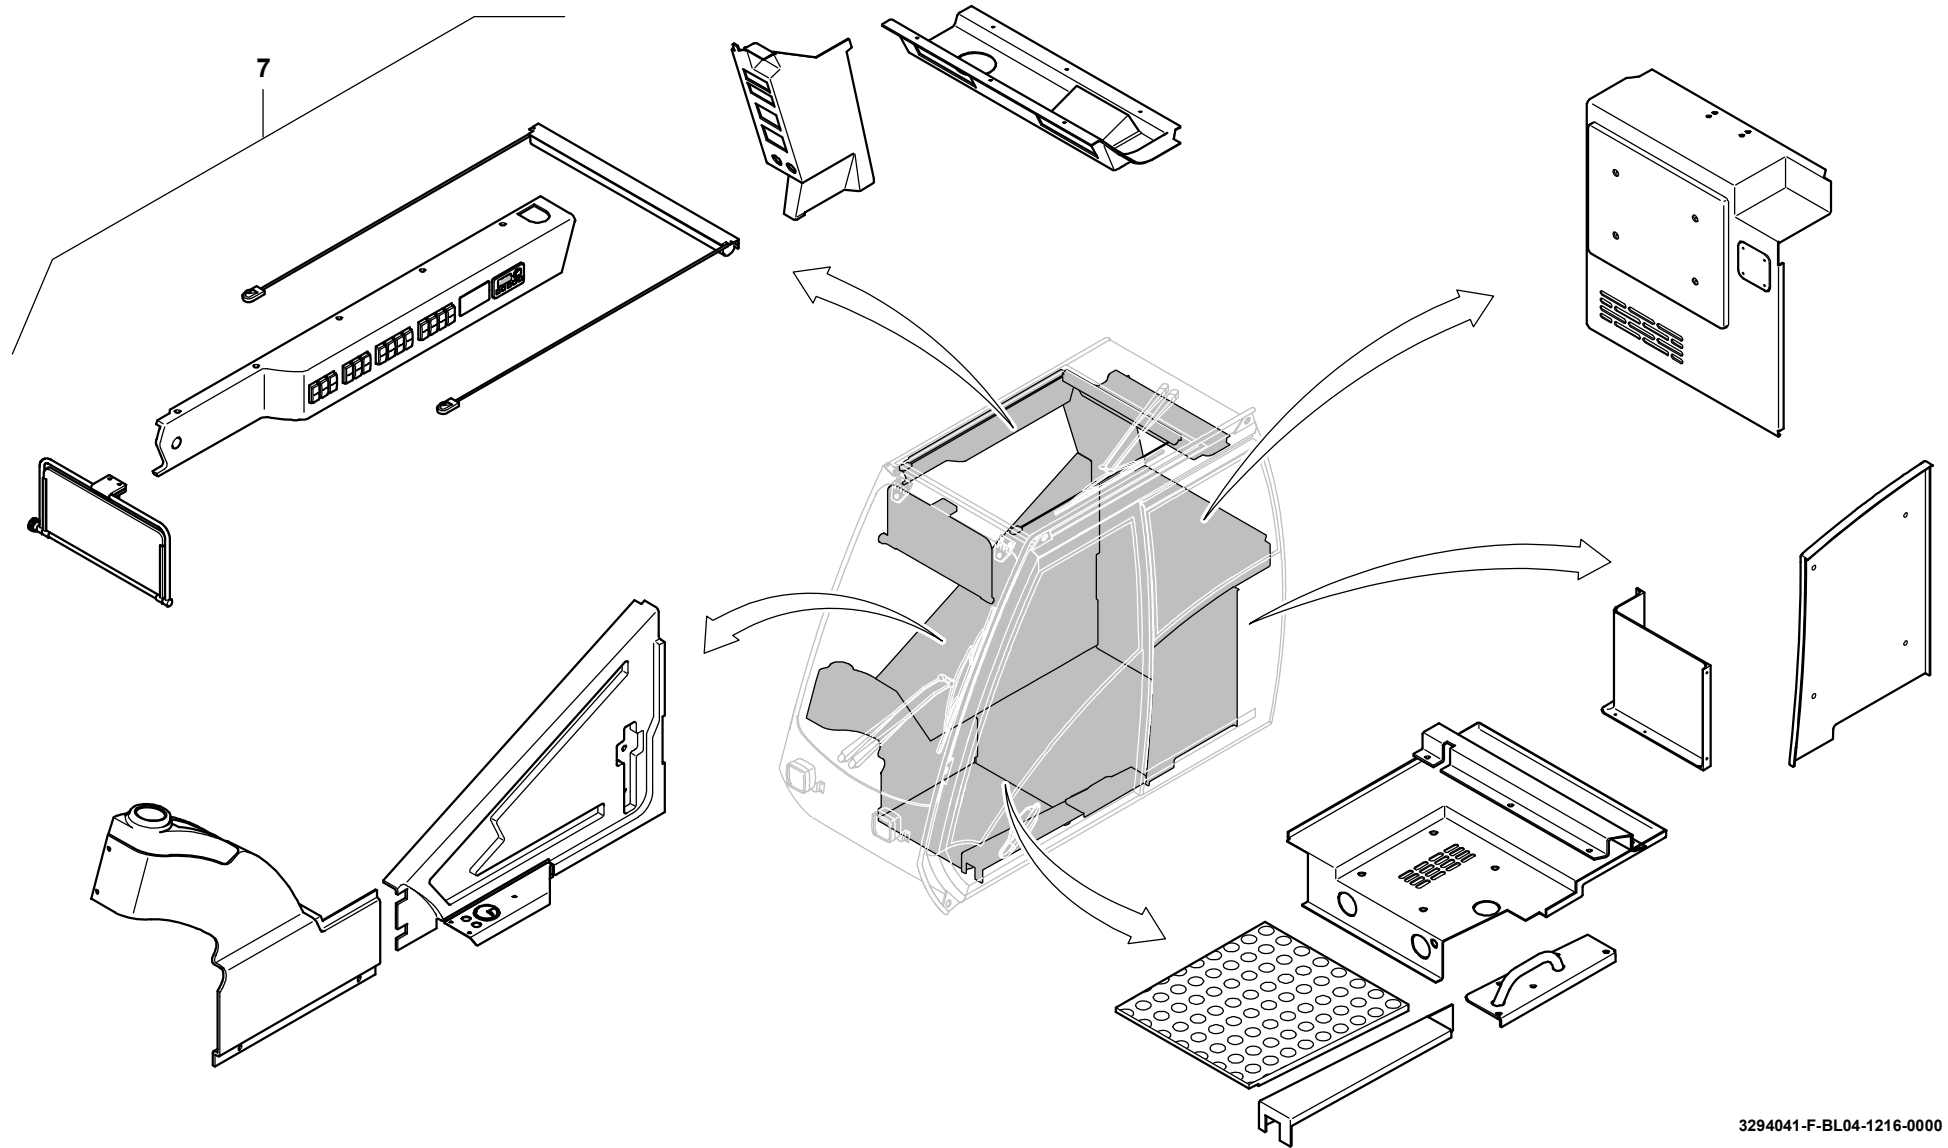

GROVEKRANKABINE ZSB.
CRANE CABIN, ASSEMBLYBILDTADEL
PICTORIAL DISPLAY

12.16

3294041-ETL F

2/5

**GMK 5250
BE 630
G 0**

GROVEKRANKABINE ZSB.
CRANE CABIN, ASSEMBLYBILDТАFЕL
PICTORIAL DISPLAY

12.16

3294041-ETL F

3/5

**GMK 5250
BE 630
G 0**

3294041-F-BL03-1216-0000

GROVE

KRANKABINE ZSB.
CRANE CABIN, ASSEMBLY

BILDTAFEL
PICTORIAL DISPLAY

12.16

3294041-ETL F

4/5

GMK 5250
BE 630
G 0

3294041-F-BL04-1216-0000

GROVE[®]KRANKABINE ZSB.
CRANE CABIN, ASSEMBLYBILDTADEL
PICTORIAL DISPLAY**GMK 5250**
BE 630
G 0

12.16

3294041-ETL F

5/5